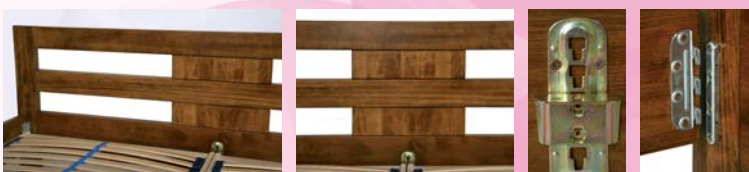

Cena: **1 140 Kč**

Postel LIBRA

Možnost volby:
jednolůžko nebo dvojlůžko

Montáž bez nářadí

Dekory - barevné varianty

Součástí postele nejsou lamelové rošty.

Cena: **11 990,- Kč**

ROZMĚRY POSTELÍ