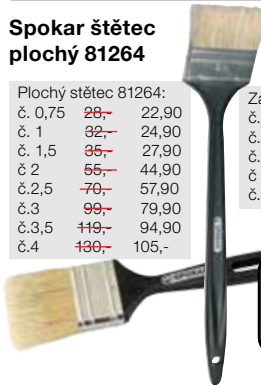

Spokar štětec zárohák

Zárohák:	
č. 1	31,- 24,90
č. 1,5	34,- 27,90
č. 2	38,- 29,90
č. 2,5	48,- 39,90
č. 3	50,- 41,90

od 22,90
sleva až 22 %

Spokar vestan komplet 240

Vestan komplet:	
240/6 mm	67,- 54,90

Spokar malířská škrabka

Malířská škrabka	
10 cm	36,- 29,90