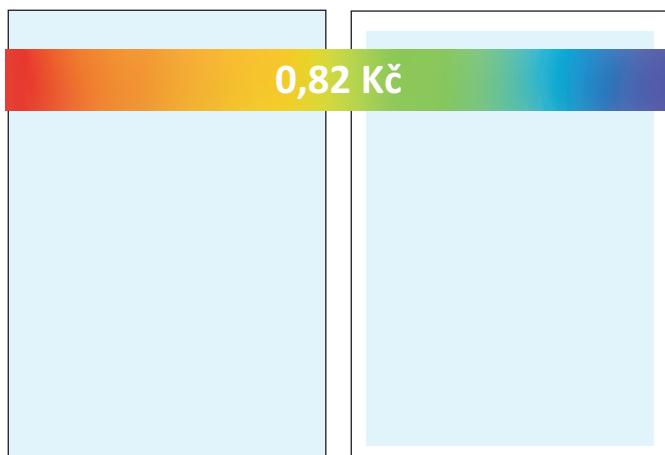

# Kulturně inzerční měsíčník

Ceník inzerce pro 17 400 výtisků

[www.zdarskypruvodce.cz](http://www.zdarskypruvodce.cz)

**1/1 A4** (spad) 210 x 297 mm  
Cena: **14 000,- Kč**  
0,82 Kč / výtisk

**1/1 A4** (zrcadlo) 190 x 274 mm  
Cena: **14 000,- Kč**  
0,82 Kč / výtisk

**1/3 A4** (zrcadlo) 190 x 88 mm  
Cena: **4 666,- Kč**  
0,27 Kč / výtisk

**1/8 A4** (zrcadlo) 93 x 66 mm  
Cena: **1 750,- Kč**  
0,10 Kč / výtisk

**1/2 A4** (zrcadlo) 190 x 135 mm  
Cena: **7 000,- Kč**  
0,41 Kč / výtisk

**1/2 A4** (spad) 210 x 145 mm  
Cena: **7 000,- Kč**  
0,41 Kč / výtisk