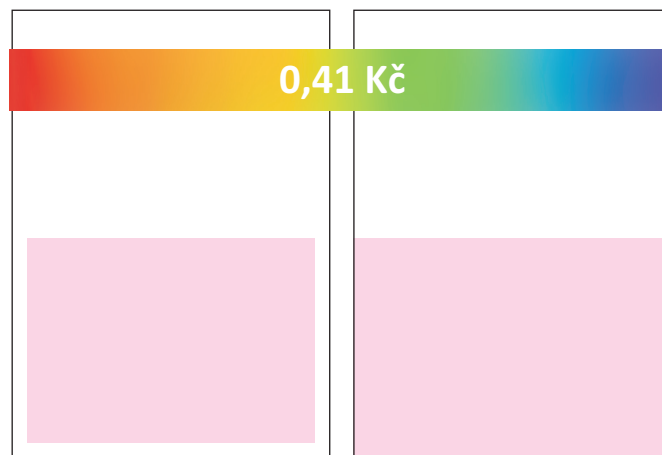

**1/3 A4** (zrcadlo) 190 x 88 mm  
Cena: **4 666,- Kč**  
0,27 Kč / výtisk

**1/8 A4** (zrcadlo) 93 x 66 mm  
Cena: **1 750,- Kč**  
0,10 Kč / výtisk

**1/2 A4** (zrcadlo) 190 x 135 mm  
Cena: **7 000,- Kč**  
0,41 Kč / výtisk