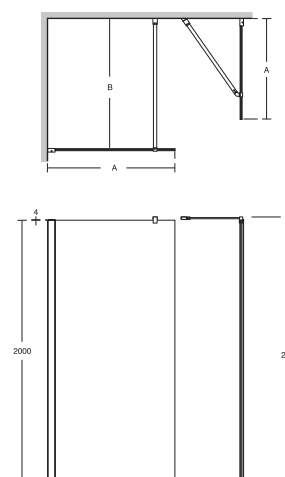

Wetroom rohové provedení se zakončovacím panelem a s boční stěnou

L6220EO	70cm Wetroom stěna	6 930 Kč
L6222EO	80cm Wetroom stěna	7 520 Kč
L6223EO	90cm Wetroom stěna	7 950 Kč
L6224EO	100cm Wetroom stěna	8 520 Kč
L6225EO	120cm Wetroom stěna	9 210 Kč
L6226EO	140cm Wetroom stěna	12 710 Kč
L6227EO	160cm Wetroom stěna	15 300 Kč
L6228EO	30cm Zakončovací panel	3 140 Kč
L6229EO	Upevňovací rameno – rovné	1 180 Kč
L6230EO	Upevňovací rameno – pod úhlem	1 710 Kč

Stěna	Rozměr A (mm)	Rozměr B (mm)
70cm	654 - 677	650 - 994
80cm	754 - 777	650 - 994
90cm	854 - 877	650 - 994
100cm	954 - 977	650 - 994
120cm	1154 - 1177	650 - 994
140cm	1354 - 1377	650 - 994
160cm	1554 - 1577	650 - 994

Doporučený otvor pro vstup min. 50 cm