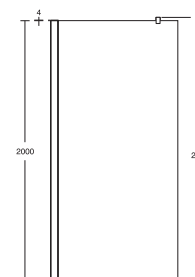

Wetroom vstup z obou stran

L6220EO	70cm Wetroom stěna	6 930 Kč
L6222EO	80cm Wetroom stěna	7 520 Kč
L6223EO	90cm Wetroom stěna	7 950 Kč
L6224EO	100cm Wetroom stěna	8 520 Kč
L6225EO	120cm Wetroom stěna	9 210 Kč
L6226EO	140cm Wetroom stěna	12 710 Kč
L6227EO	160cm Wetroom stěna	15 300 Kč
L6229EO	Upevňovací rameno – rovné	1 180 Kč

Stěna	Rozměr B (mm)	Rozměr C (mm)
70cm	650 - 994	638
80cm	650 - 994	738
90cm	650 - 994	838
100cm	650 - 994	938
120cm	650 - 994	1138
140cm	650 - 994	1338
160cm	650 - 994	1538

Doporučený otvor pro vstup min. 50 cm

Wetroom vstup z obou stran se zakončovacím panelem

L6220EO	70cm Wetroom stěna	6 930 Kč
L6222EO	80cm Wetroom stěna	7 520 Kč
L6223EO	90cm Wetroom stěna	7 950 Kč
L6224EO	100cm Wetroom stěna	8 520 Kč
L6225EO	120cm Wetroom stěna	9 210 Kč
L6226EO	140cm Wetroom stěna	12 710 Kč
L6227EO	160cm Wetroom stěna	15 300 Kč
L6228EO	30cm Zakončovací panel	3 140 Kč
L6229EO	Upevňovací rameno – rovné	1 180 Kč

Stěna	Rozměr B (mm)	Rozměr C (mm)
70cm	650 - 994	638
80cm	650 - 994	738
90cm	650 - 994	838
100cm	650 - 994	938
120cm	650 - 994	1138
140cm	650 - 994	1338
160cm	650 - 994	1538

Doporučený otvor pro vstup min. 50 cm

Wetroom rohové provedení

L6220EO	70cm Wetroom stěna	6 930 Kč
L6222EO	80cm Wetroom stěna	7 520 Kč
L6223EO	90cm Wetroom stěna	7 950 Kč
L6224EO	100cm Wetroom stěna	8 520 Kč
L6225EO	120cm Wetroom stěna	9 210 Kč
L6226EO	140cm Wetroom stěna	12 710 Kč
L6227EO	160cm Wetroom stěna	15 300 Kč
L6229EO	Upevňovací rameno – rovné	1 180 Kč

Stěna	Rozměr A (mm)	Rozměr B (mm)
70cm	654 - 677	650 - 994
80cm	754 - 777	650 - 994
90cm	854 - 877	650 - 994
100cm	954 - 977	650 - 994
120cm	1154 - 1177	650 - 994
140cm	1354 - 1377	650 - 994
160cm	1554 - 1577	650 - 994

Doporučený otvor pro vstup min. 50 cm