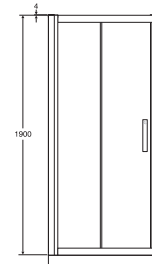

Sprchové kouty posuvné dveře	Rozměr A šířka (mm)	Rozměr B vstupní otvor (mm)	Boční stěna	Rozměr C šířka (mm)
100cm	970 - 1020	387	70cm	670 - 720
120cm	1170 - 1220	445	80cm	770 - 820
140cm	1370 - 1420	545	90cm	870 - 920
			100cm	970 - 1020

Posuvné dveře do niky

L6389EO	PSC100cm Posuvné dveře	10 170 Kč
L6392EO	PSC120cm Posuvné dveře	13 170 Kč
L6395EO	PSC140cm Posuvné dveře	14 250 Kč

Posuvné dveře	Rozměr A šířka (mm)	Rozměr B vstupní otvor (mm)
100cm	970 - 1020	387
120cm	1170 - 1220	445
140cm	1370 - 1420	545

Sprchové kouty rohový vstup	Rozměr A šířka (mm)	Rozměr B vstupní otvor (mm)	Rozměr C šířka (mm)
80x80cm	770 - 820	397	770 - 820
90x90cm	870 - 920	455	870 - 920
100x100cm	970 - 1020	455	970 - 1020

Čtýrhelníkové sprchové kouty – pivotové dveře

Sprchové kouty pivotové dveře	Rozměr A šířka (mm)	Rozměr B vstupní otvor (mm)	Rozměr D dosah (mm)
80cm	770 - 820	535	500
90cm	870 - 920	615	580
100cm	970 - 1020	695	660

Boční stěna	Rozměr C šířka (mm)
70cm	670 - 720
80cm	770 - 820
90cm	870 - 920
100cm	970 - 1020