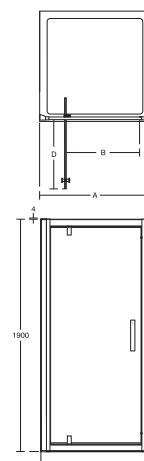

Sprchové kouty rohový vstup	Rozměr A šířka (mm)	Rozměr B vstupní otvor (mm)	Rozměr C šířka (mm)
80x80cm	770 - 820	397	770 - 820
90x90cm	870 - 920	455	870 - 920
100x100cm	970 - 1020	455	970 - 1020

Čtýrhelníkové sprchové kouty – pivotové dveře

Sprchové kouty pivotové dveře	Rozměr A šířka (mm)	Rozměr B vstupní otvor (mm)	Rozměr D dosah (mm)
80cm	770 - 820	535	500
90cm	870 - 920	615	580
100cm	970 - 1020	695	660

Boční stěna	Rozměr C šířka (mm)
70cm	670 - 720
80cm	770 - 820
90cm	870 - 920
100cm	970 - 1020

Pivotové dveře do niky

L6361EO	PV80cm Pivotové dveře	9 760 Kč
L6362EO	PV90cm Pivotové dveře	10 530 Kč
L6363EO	PV100cm Pivotové dveře	11 070 Kč

Pivotové dveře	Rozměr A šířka (mm)	Rozměr B vstupní otvor (mm)	Rozměr D dosah (mm)
80cm	770 - 820	535	500
90cm	870 - 920	615	580
100cm	970 - 1020	695	660

Sprchové kouty 120 pivotové dveře	Rozměr A šířka (mm)	Rozměr B vstupní otvor (mm)	Rozměr D dosah (mm)
120cm	1170 - 1220	615	580

Boční stěna	Rozměr C šířka (mm)
70cm	670 - 720
80cm	770 - 820
90cm	870 - 920
100cm	920 - 1020