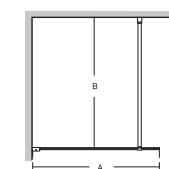

Wetroom vstup z obou stran

L6220EO	70cm Wetroom stěna	6 930 Kč
L6222EO	80cm Wetroom stěna	7 520 Kč
L6223EO	90cm Wetroom stěna	7 950 Kč
L6224EO	100cm Wetroom stěna	8 520 Kč
L6225EO	120cm Wetroom stěna	9 210 Kč
L6226EO	140cm Wetroom stěna	12 710 Kč
L6227EO	160cm Wetroom stěna	15 300 Kč
L6229EO	Upevňovací rameno – rovné	1 180 Kč

Stěna	Rozměr B (mm)	Rozměr C (mm)
70cm	650 - 994	638
80cm	650 - 994	738
90cm	650 - 994	838
100cm	650 - 994	938
120cm	650 - 994	1138
140cm	650 - 994	1338
160cm	650 - 994	1538

Doporučený otvor pro vstup min. 50 cm

Wetroom vstup z obou stran se zakončovacím panelem

L6220EO	70cm Wetroom stěna	6 930 Kč
L6222EO	80cm Wetroom stěna	7 520 Kč
L6223EO	90cm Wetroom stěna	7 950 Kč
L6224EO	100cm Wetroom stěna	8 520 Kč
L6225EO	120cm Wetroom stěna	9 210 Kč
L6226EO	140cm Wetroom stěna	12 710 Kč
L6227EO	160cm Wetroom stěna	15 300 Kč
L6228EO	30cm Zakončovací panel	3 140 Kč
L6229EO	Upevňovací rameno – rovné	1 180 Kč

Stěna	Rozměr B (mm)	Rozměr C (mm)
70cm	650 - 994	638
80cm	650 - 994	738
90cm	650 - 994	838
100cm	650 - 994	938
120cm	650 - 994	1138
140cm	650 - 994	1338
160cm	650 - 994	1538

Doporučený otvor pro vstup min. 50 cm

Wetroom rohové provedení

L6220EO	70cm Wetroom stěna	6 930 Kč
L6222EO	80cm Wetroom stěna	7 520 Kč
L6223EO	90cm Wetroom stěna	7 950 Kč
L6224EO	100cm Wetroom stěna	8 520 Kč
L6225EO	120cm Wetroom stěna	9 210 Kč
L6226EO	140cm Wetroom stěna	12 710 Kč
L6227EO	160cm Wetroom stěna	15 300 Kč
L6229EO	Upevňovací rameno – rovné	1 180 Kč

Stěna	Rozměr A (mm)	Rozměr B (mm)
70cm	654 - 677	650 - 994
80cm	754 - 777	650 - 994
90cm	854 - 877	650 - 994
100cm	954 - 977	650 - 994
120cm	1154 - 1177	650 - 994
140cm	1354 - 1377	650 - 994
160cm	1554 - 1577	650 - 994

Doporučený otvor pro vstup min. 50 cm