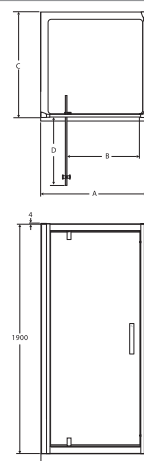

Sprchové kouty posuvné dveře	Rozměr A šířka (mm)	Rozměr B vstupní otvor (mm)	Boční stěna	Rozměr C šířka (mm)
100cm	970 - 1020	387	70cm	670 - 720
120cm	1170 - 1220	445	80cm	770 - 820
140cm	1370 - 1420	545	90cm	870 - 920
			100cm	970 - 1020

Sprchové kouty rohový vstup	Rozměr A šířka (mm)	Rozměr B vstupní otvor (mm)	Rozměr C šířka (mm)
80x80cm	770 - 820	397	770 - 820
90x90cm	870 - 920	455	870 - 920
100x100cm	970 - 1020	455	970 - 1020

Čtýrhelníkové sprchové kouty – pivotové dveře

Sprchové kouty pivotové dveře	Rozměr A šířka (mm)	Rozměr B vstupní otvor (mm)	Rozměr D dosah (mm)
80cm	770 - 820	535	500
90cm	870 - 920	615	580
100cm	970 - 1020	695	660

Boční stěna	Rozměr C šířka (mm)
70cm	670 - 720
80cm	770 - 820
90cm	870 - 920
100cm	970 - 1020

Pivotové dveře do niky

L6361EO	PV80cm Pivotové dveře	9 760 Kč
L6362EO	PV90cm Pivotové dveře	10 530 Kč
L6363EO	PV100cm Pivotové dveře	11 070 Kč

Pivotové dveře	Rozměr A šířka (mm)	Rozměr B vstupní otvor (mm)	Rozměr D dosah (mm)
80cm	770 - 820	535	500
90cm	870 - 920	615	580
100cm	970 - 1020	695	660