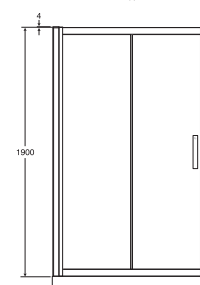

Synergy sprchové kouty

Čtvrtkruhové sprchové kouty

L6380EO	R80x80cm Čtvrtekruh	13 420 Kč
L6383EO	R90x90cm Čtvrtekruh	14 810 Kč
L6386EO	R100x100cm Čtvrtekruh	17 510 Kč

Čtvrtkruhové sprchové kouty	Rozměr A šířka (mm)	Rozměr B vstupní otvor (mm)	Rozměr C šířka (mm)
80x80cm	770 - 795	415	770 - 795
90x90cm	870 - 895	535	870 - 895
100x100cm	970 - 995	535	970 - 995

Sprchové kouty posuvné dveře	Rozměr A šířka (mm)	Rozměr B vstupní otvor (mm)	Boční stěna	Rozměr C šířka (mm)
100cm	970 - 1020	387	70cm	670 - 720
120cm	1170 - 1220	445	80cm	770 - 820
140cm	1370 - 1420	545	90cm	870 - 920
			100cm	970 - 1020

Sprchové kouty rohový vstup	Rozměr A šířka (mm)	Rozměr B vstupní otvor (mm)	Rozměr C šířka (mm)
80x80cm	770 - 820	397	770 - 820
90x90cm	870 - 920	455	870 - 920
100x100cm	970 - 1020	455	970 - 1020

Čtýrhelníkové sprchové kouty – pivotové dveře

Sprchové kouty pivotové dveře	Rozměr A šířka (mm)	Rozměr B vstupní otvor (mm)	Rozměr D dosah (mm)
80cm	770 - 820	535	500
90cm	870 - 920	615	580
100cm	970 - 1020	695	660

Boční stěna	Rozměr C šířka (mm)
70cm	670 - 720
80cm	770 - 820
90cm	870 - 920
100cm	970 - 1020