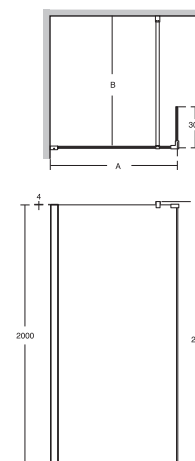

Wetroom rohové provedení s boční stěnou

L6220EO	70cm Wetroom stěna	6 930 Kč
L6222EO	80cm Wetroom stěna	7 520 Kč
L6223EO	90cm Wetroom stěna	7 950 Kč
L6224EO	100cm Wetroom stěna	8 520 Kč
L6225EO	120cm Wetroom stěna	9 210 Kč
L6226EO	140cm Wetroom stěna	12 710 Kč
L6227EO	160cm Wetroom stěna	15 300 Kč
L6229EO	Upevňovací rameno – rovné	1 180 Kč
L6230EO	Upevňovací rameno – pod úhlem	1 710 Kč

Stěna	Rozměr A (mm)	Rozměr B (mm)
70cm	654 - 677	650 - 994
80cm	754 - 777	650 - 994
90cm	854 - 877	650 - 994
100cm	954 - 977	650 - 994
120cm	1154 - 1177	650 - 994
140cm	1354 - 1377	650 - 994
160cm	1554 - 1577	650 - 994

Doporučený otvor pro vstup min. 50 cm