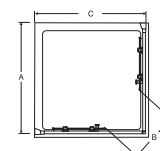

Sprchové kouty posuvné dveře	Rozměr A šířka (mm)	Rozměr B vstupní otvor (mm)	Boční stěna	Rozměr C šířka (mm)
100cm	970 - 1020	387	70cm	670 - 720
120cm	1170 - 1220	445	80cm	770 - 820
140cm	1370 - 1420	545	90cm	870 - 920
			100cm	970 - 1020

Posuvné dveře do niky

L6389EO	PSC100cm Posuvné dveře	10 170 Kč
L6392EO	PSC120cm Posuvné dveře	13 170 Kč
L6395EO	PSC140cm Posuvné dveře	14 250 Kč

Posuvné dveře	Rozměr A šířka (mm)	Rozměr B vstupní otvor (mm)
100cm	970 - 1020	387
120cm	1170 - 1220	445
140cm	1370 - 1420	545

Sprchové kouty rohový vstup	Rozměr A šířka (mm)	Rozměr B vstupní otvor (mm)	Rozměr C šířka (mm)
80x80cm	770 - 820	397	770 - 820
90x90cm	870 - 920	455	870 - 920
100x100cm	970 - 1020	455	970 - 1020

Čtýrhelníkové sprchové kouty – pivotové dveře

Sprchové kouty pivotové dveře	Rozměr A šířka (mm)	Rozměr B vstupní otvor (mm)	Rozměr D dosah (mm)
80cm	770 - 820	535	500
90cm	870 - 920	615	580
100cm	970 - 1020	695	660

Boční stěna	Rozměr C šířka (mm)
70cm	670 - 720
80cm	770 - 820
90cm	870 - 920
100cm	970 - 1020