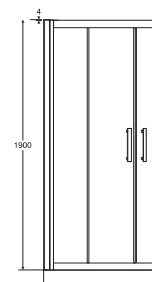

Synergy sprchové kouty

Čtvrtkruhové sprchové kouty

L6380EO	R80x80cm Čtvrtekruh	13 420 Kč
L6383EO	R90x90cm Čtvrtekruh	14 810 Kč
L6386EO	R100x100cm Čtvrtekruh	17 510 Kč

Čtvrtkruhové sprchové kouty	Rozměr A šířka (mm)	Rozměr B vstupní otvor (mm)	Rozměr C šířka (mm)
80x80cm	770 - 795	415	770 - 795
90x90cm	870 - 895	535	870 - 895
100x100cm	970 - 995	535	970 - 995

Sprchové kouty posuvné dveře	Rozměr A šířka (mm)	Rozměr B vstupní otvor (mm)	Boční stěna	Rozměr C šířka (mm)
100cm	970 - 1020	387	70cm	670 - 720
120cm	1170 - 1220	445	80cm	770 - 820
140cm	1370 - 1420	545	90cm	870 - 920
			100cm	970 - 1020

Sprchové kouty rohový vstup	Rozměr A šířka (mm)	Rozměr B vstupní otvor (mm)	Rozměr C šířka (mm)
80x80cm	770 - 820	397	770 - 820
90x90cm	870 - 920	455	870 - 920
100x100cm	970 - 1020	455	970 - 1020

Čtýrhelníkové sprchové kouty – pivotové dveře

Sprchové kouty pivotové dveře	Rozměr A šířka (mm)	Rozměr B vstupní otvor (mm)	Rozměr D dosah (mm)
80cm	770 - 820	535	500
90cm	870 - 920	615	580
100cm	970 - 1020	695	660

Boční stěna	Rozměr C šířka (mm)
70cm	670 - 720
80cm	770 - 820
90cm	870 - 920
100cm	970 - 1020