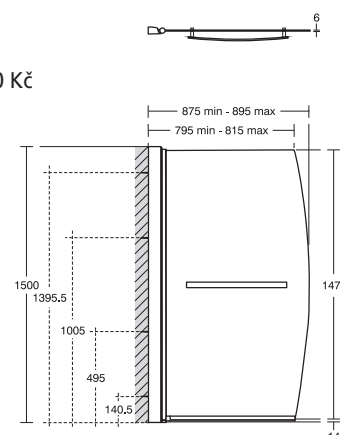

Stěna	Rozměr A (mm)	Rozměr B (mm)
70cm	654 - 677	650 - 994
80cm	754 - 777	650 - 994
90cm	854 - 877	650 - 994
100cm	954 - 977	650 - 994
120cm	1154 - 1177	650 - 994
140cm	1354 - 1377	650 - 994
160cm	1554 - 1577	650 - 994

Doporučený otvor pro vstup min. 50 cm

Vanové zástěny

Bow vanová zástěna

L6211AA Bow zástěna

6 280 Kč

Bow vanová zástěna s držákem na ručníky

L6212AA Bow zástěna s držákem na ručníky

7 290 Kč