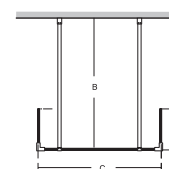

Sprchové kouty skládací dveře	Rozměr A šířka (mm)	Rozměr B vstupní otvor (mm)
70cm	670 - 720	375
80cm	770 - 820	475
90cm	870 - 920	575
100cm	970 - 1020	630

Boční stěna	Rozměr C šířka (mm)
70cm	670 - 720
80cm	770 - 820
90cm	870 - 920
100cm	970 - 1020

Stěna	Rozměr B (mm)	Rozměr C (mm)
70cm	650 - 994	638
80cm	650 - 994	738
90cm	650 - 994	838
100cm	650 - 994	938
120cm	650 - 994	1138
140cm	650 - 994	1338
160cm	650 - 994	1538

Doporučený otvor pro vstup min. 50 cm