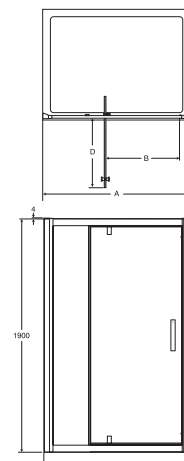

Sprchové kouty pivotové dveře	Rozměr A šířka (mm)	Rozměr B vstupní otvor (mm)	Rozměr D dosah (mm)
80cm	770 - 820	535	500
90cm	870 - 920	615	580
100cm	970 - 1020	695	660

Boční stěna	Rozměr C šířka (mm)
70cm	670 - 720
80cm	770 - 820
90cm	870 - 920
100cm	970 - 1020

Pivotové dveře do niky

L6361EO	PV80cm Pivotové dveře	9 760 Kč
L6362EO	PV90cm Pivotové dveře	10 530 Kč
L6363EO	PV100cm Pivotové dveře	11 070 Kč

Pivotové dveře	Rozměr A šířka (mm)	Rozměr B vstupní otvor (mm)	Rozměr D dosah (mm)
80cm	770 - 820	535	500
90cm	870 - 920	615	580
100cm	970 - 1020	695	660

Sprchové kouty 120 pivotové dveře	Rozměr A šířka (mm)	Rozměr B vstupní otvor (mm)	Rozměr D dosah (mm)
120cm	1170 - 1220	615	580

Boční stěna	Rozměr C šířka (mm)
70cm	670 - 720
80cm	770 - 820
90cm	870 - 920
100cm	920 - 1020

Pivotové dveře do niky 120 cm

L6364EO	PV120cm Pivotové dveře s in-line panelem	13 630 Kč
----------------	--	-----------

120 Pivotové dveře	Rozměr A šířka (mm)	Rozměr B vstupní otvor (mm)	Rozměr D dosah (mm)
120cm	1170 - 1220	615	580