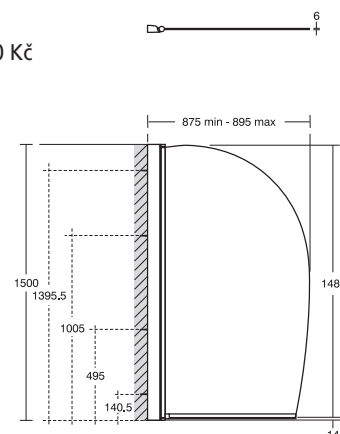

Sail vanová zástěna

L6213AA Sail zástěna

6 280 Kč