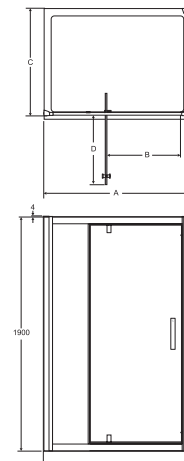

Sprchové kouty rohový vstup	Rozměr A šířka (mm)	Rozměr B vstupní otvor (mm)	Rozměr C šířka (mm)
80x80cm	770 - 820	397	770 - 820
90x90cm	870 - 920	455	870 - 920
100x100cm	970 - 1020	455	970 - 1020

Čtýrhelníkové sprchové kouty – pivotové dveře

Sprchové kouty pivotové dveře	Rozměr A šířka (mm)	Rozměr B vstupní otvor (mm)	Rozměr D dosah (mm)
80cm	770 - 820	535	500
90cm	870 - 920	615	580
100cm	970 - 1020	695	660

Boční stěna	Rozměr C šířka (mm)
70cm	670 - 720
80cm	770 - 820
90cm	870 - 920
100cm	970 - 1020

Pivotové dveře do niky

L6361EO	PV80cm Pivotové dveře	9 760 Kč
L6362EO	PV90cm Pivotové dveře	10 530 Kč
L6363EO	PV100cm Pivotové dveře	11 070 Kč

Pivotové dveře	Rozměr A šířka (mm)	Rozměr B vstupní otvor (mm)	Rozměr D dosah (mm)
80cm	770 - 820	535	500
90cm	870 - 920	615	580
100cm	970 - 1020	695	660

Sprchové kouty 120 pivotové dveře	Rozměr A šířka (mm)	Rozměr B vstupní otvor (mm)	Rozměr D dosah (mm)
120cm	1170 - 1220	615	580

Boční stěna	Rozměr C šířka (mm)
70cm	670 - 720
80cm	770 - 820
90cm	870 - 920
100cm	920 - 1020