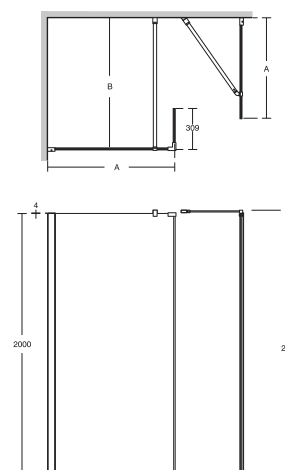

Wetroom rohové provedení se zakončovacím panelem

L6220EO	70cm Wetroom stěna	6 930 Kč
L6222EO	80cm Wetroom stěna	7 520 Kč
L6223EO	90cm Wetroom stěna	7 950 Kč
L6224EO	100cm Wetroom stěna	8 520 Kč
L6225EO	120cm Wetroom stěna	9 210 Kč
L6226EO	140cm Wetroom stěna	12 710 Kč
L6227EO	160cm Wetroom stěna	15 300 Kč
L6228EO	30cm Zakončovací panel	3 140 Kč
L6229EO	Upevňovací rameno – rovné	1 180 Kč

Stěna	Rozměr A (mm)	Rozměr B (mm)
70cm	654 - 677	650 - 994
80cm	754 - 777	650 - 994
90cm	854 - 877	650 - 994
100cm	954 - 977	650 - 994
120cm	1154 - 1177	650 - 994
140cm	1354 - 1377	650 - 994
160cm	1554 - 1577	650 - 994

Doporučený otvor pro vstup min. 50 cm

Wetroom rohové provedení s boční stěnou

L6220EO	70cm Wetroom stěna	6 930 Kč
L6222EO	80cm Wetroom stěna	7 520 Kč
L6223EO	90cm Wetroom stěna	7 950 Kč
L6224EO	100cm Wetroom stěna	8 520 Kč
L6225EO	120cm Wetroom stěna	9 210 Kč
L6226EO	140cm Wetroom stěna	12 710 Kč
L6227EO	160cm Wetroom stěna	15 300 Kč
L6229EO	Upevňovací rameno – rovné	1 180 Kč
L6230EO	Upevňovací rameno – pod úhlem	1 710 Kč

Stěna	Rozměr A (mm)	Rozměr B (mm)
70cm	654 - 677	650 - 994
80cm	754 - 777	650 - 994
90cm	854 - 877	650 - 994
100cm	954 - 977	650 - 994
120cm	1154 - 1177	650 - 994
140cm	1354 - 1377	650 - 994
160cm	1554 - 1577	650 - 994

Doporučený otvor pro vstup min. 50 cm

Wetroom rohové provedení se zakončovacím panelem a s boční stěnou

L6220EO	70cm Wetroom stěna	6 930 Kč
L6222EO	80cm Wetroom stěna	7 520 Kč
L6223EO	90cm Wetroom stěna	7 950 Kč
L6224EO	100cm Wetroom stěna	8 520 Kč
L6225EO	120cm Wetroom stěna	9 210 Kč
L6226EO	140cm Wetroom stěna	12 710 Kč
L6227EO	160cm Wetroom stěna	15 300 Kč
L6228EO	30cm Zakončovací panel	3 140 Kč
L6229EO	Upevňovací rameno – rovné	1 180 Kč
L6230EO	Upevňovací rameno – pod úhlem	1 710 Kč