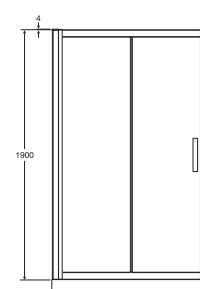

Čtvercové sprchové kouty – rohový vstup

L6371EO	A80cm Čtverec	12 550 Kč
Skládá se z: L6372EO A80cm – levá stěna		6 605 Kč
L6373EO A80cm – pravá stěna		6 605 Kč
L6374EO	A90cm Čtverec	14 070 Kč
Skládá se z: L6375EO A90cm – levá stěna		7 405 Kč
L6376EO A90cm – pravá stěna		7 405 Kč
L6377EO	A100cm Čtverec	16 350 Kč
Skládá se z: L6378EO A100cm – levá stěna		8 605 Kč
L6379EO A100cm – pravá stěna		8 605 Kč

Sprchové kouty rohový vstup	Rozměr A šířka (mm)	Rozměr B vstupní otvor (mm)	Rozměr C šířka (mm)
80x80cm	770 - 820	397	770 - 820
90x90cm	870 - 920	455	870 - 920
100x100cm	970 - 1020	455	970 - 1020