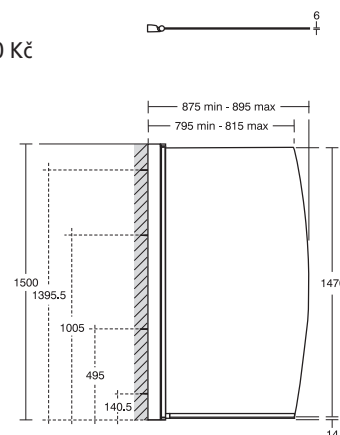

Stěna	Rozměr A (mm)	Rozměr B (mm)
70cm	654 - 677	650 - 994
80cm	754 - 777	650 - 994
90cm	854 - 877	650 - 994
100cm	954 - 977	650 - 994
120cm	1154 - 1177	650 - 994
140cm	1354 - 1377	650 - 994
160cm	1554 - 1577	650 - 994

Doporučený otvor pro vstup min. 50 cm

Vanové zástěny

Bow vanová zástěna

L6211AA Bow zástěna

6 280 Kč

Bow vanová zástěna s držákem na ručníky

L6212AA Bow zástěna s držákem na ručníky

7 290 Kč