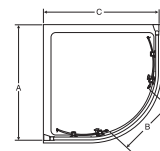

Synergy sprchové kouty

Čtvrtkruhové sprchové kouty

L6380EO	R80x80cm Čtvrtekruh	13 420 Kč
L6383EO	R90x90cm Čtvrtekruh	14 810 Kč
L6386EO	R100x100cm Čtvrtekruh	17 510 Kč

Čtvrtkruhové sprchové kouty	Rozměr A šířka (mm)	Rozměr B vstupní otvor (mm)	Rozměr C šířka (mm)
80x80cm	770 - 795	415	770 - 795
90x90cm	870 - 895	535	870 - 895
100x100cm	970 - 995	535	970 - 995

Sprchové kouty posuvné dveře	Rozměr A šířka (mm)	Rozměr B vstupní otvor (mm)	Boční stěna	Rozměr C šířka (mm)
100cm	970 - 1020	387	70cm	670 - 720
120cm	1170 - 1220	445	80cm	770 - 820
140cm	1370 - 1420	545	90cm	870 - 920
			100cm	970 - 1020

Sprchové kouty rohový vstup	Rozměr A šířka (mm)	Rozměr B vstupní otvor (mm)	Rozměr C šířka (mm)
80x80cm	770 - 820	397	770 - 820
90x90cm	870 - 920	455	870 - 920
100x100cm	970 - 1020	455	970 - 1020

Čtýrhelníkové sprchové kouty – pivotové dveře

Sprchové kouty pivotové dveře	Rozměr A šířka (mm)	Rozměr B vstupní otvor (mm)	Rozměr D dosah (mm)
80cm	770 - 820	535	500
90cm	870 - 920	615	580
100cm	970 - 1020	695	660

Boční stěna	Rozměr C šířka (mm)
70cm	670 - 720
80cm	770 - 820
90cm	870 - 920
100cm	970 - 1020