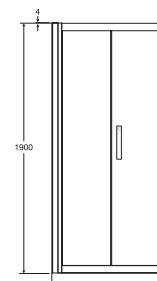

Sprchové kouty pivotové dveře	Rozměr A šířka (mm)	Rozměr B vstupní otvor (mm)	Rozměr D dosah (mm)
80cm	770 - 820	535	500
90cm	870 - 920	615	580
100cm	970 - 1020	695	660

Boční stěna	Rozměr C šířka (mm)
70cm	670 - 720
80cm	770 - 820
90cm	870 - 920
100cm	970 - 1020

Sprchové kouty 120 pivotové dveře	Rozměr A šířka (mm)	Rozměr B vstupní otvor (mm)	Rozměr D dosah (mm)
120cm	1170 - 1220	615	580

Boční stěna	Rozměr C šířka (mm)
70cm	670 - 720
80cm	770 - 820
90cm	870 - 920
100cm	920 - 1020

Pivotové dveře do niky 120 cm

L6364EO	PV120cm Pivotové dveře s in-line panelem	13 630 Kč
----------------	--	-----------

120 Pivotové dveře	Rozměr A šířka (mm)	Rozměr B vstupní otvor (mm)	Rozměr D dosah (mm)
120cm	1170 - 1220	615	580

Sprchové kouty skládací dveře	Rozměr A šířka (mm)	Rozměr B vstupní otvor (mm)
70cm	670 - 720	375
80cm	770 - 820	475
90cm	870 - 920	575
100cm	970 - 1020	630

Boční stěna	Rozměr C šířka (mm)
70cm	670 - 720
80cm	770 - 820
90cm	870 - 920
100cm	970 - 1020