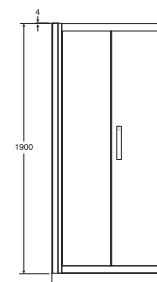

Sprchové kouty pivotové dveře	Rozměr A šířka (mm)	Rozměr B vstupní otvor (mm)	Rozměr D dosah (mm)
80cm	770 - 820	535	500
90cm	870 - 920	615	580
100cm	970 - 1020	695	660

Boční stěna	Rozměr C šířka (mm)
70cm	670 - 720
80cm	770 - 820
90cm	870 - 920
100cm	970 - 1020

Sprchové kouty 120 pivotové dveře	Rozměr A šířka (mm)	Rozměr B vstupní otvor (mm)	Rozměr D dosah (mm)
120cm	1170 - 1220	615	580

Boční stěna	Rozměr C šířka (mm)
70cm	670 - 720
80cm	770 - 820
90cm	870 - 920
100cm	920 - 1020

Sprchové kouty skládací dveře	Rozměr A šířka (mm)	Rozměr B vstupní otvor (mm)
70cm	670 - 720	375
80cm	770 - 820	475
90cm	870 - 920	575
100cm	970 - 1020	630

Boční stěna	Rozměr C šířka (mm)
70cm	670 - 720
80cm	770 - 820
90cm	870 - 920
100cm	970 - 1020

Skládací dveře do niky

L6367EO	PS70cm Skládací dveře	10 620 Kč
L6368EO	PS80cm Skládací dveře	11 520 Kč
L6369EO	PS90cm Skládací dveře	12 420 Kč
L6370EO	PS100cm Skládací dveře	13 320 Kč

Skládací dveře	Rozměr A šířka (mm)	Rozměr B vstupní otvor (mm)
70cm	670 - 720	375
80cm	770 - 820	475
90cm	870 - 920	575
100cm	970 - 1020	630